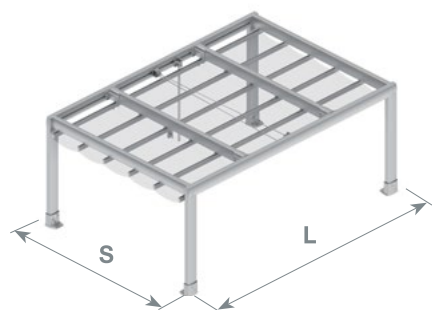

ZEN HOME

PERGOLA

Že se ve světě markýz, pergol a všeho ostatního, co dokáže vykouzlit stín, trochu ztrácíte? Poradíme vám. Na výběr je toho totiž opravdu hodně.

Pergola Zen je velmi praktická – můžete ji použít jako samostatně stojící, nebo ji připevnit přímo na fasádu domu. Je ideální k zastínění větších ploch, kde markýza nestačí. Díky lehké konstrukci ji můžete bez obav umístit i na terasu.

Odolává povětrnostním vlivům a je jednoduchá na provoz i údržbu. Co ji odlišuje od ostatních? Tvar plachty, která není vypnutá, ale zůstává zvrásněná a vytváří tak útulné posezení.

Mírný sklon zajistí odvod vody směrem od budovy, nebo tam, kde vám to nebude vadit.

» Více informací na eshop.moraviapropag.cz

moravia
propag

ZEN HOME

PERGOLA

ROZMĚRY

L šířka	S výšuv
min. 3 m max. 5 m	min. 3 m max. 5 m

Jednotlivé systémy je možné spojit a zastřešit tak ještě větší plochu.

KOTVENÍ

- kotvení do zdi

- samostatně stojící konstrukce

BARVA

Můžete si vybrat libovolný odstín konstrukce dle vzorníku RAL.

POTAH

- Akrylová tkanina dle vzorníku

Potah je vyroben ze speciální markýzové látky, která je hydrofobní, stálobarevná, odolná proti plísním a rozměrově stálá.