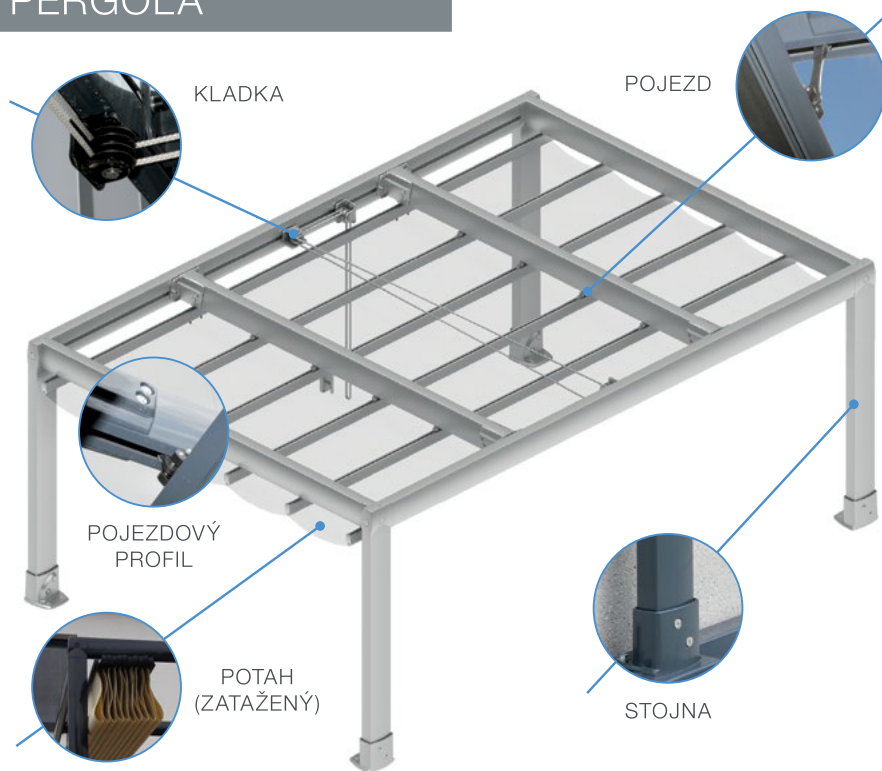

ZEN HOME

PERGOLA

Že se ve světě markýz, pergol a všeho ostatního, co dokáže vykouzlit stín, trochu ztrácíte? Poradíme vám. Na výběr je toho totiž opravdu hodně.

Pergola Zen je velmi praktická – můžete ji použít jako samostatně stojící, nebo ji připevnit přímo na fasádu domu. Je ideální k zastínění větších ploch, kde markýza nestačí. Díky lehké konstrukci ji můžete bez obav umístit i na terasu.

Odolává povětrnostním vlivům a je jednoduchá na provoz i údržbu. Co ji odlišuje od ostatních? Tvar plachty, která není vypnutá, ale zůstává zvrásněná a vytváří tak útulné posezení.

Mírný sklon zajistí odvod vody směrem od budovy, nebo tam, kde vám to nebude vadit.

» Více informací na eshop.moraviapropag.cz

moravia
propag

ZEN HOME

PERGOLA

ROZMĚRY

L šířka	S výšuv
min. 3 m max. 5 m	min. 3 m max. 5 m

Jednotlivé systémy je možné spojit a zastřešit tak ještě větší plochu.

KOTVENÍ

- kotvení do zdi

- samostatně stojící konstrukce

BARVA

Můžete si vybrat libovolný odstín konstrukce dle vzorníku RAL.

POTAH

- Akrylová tkanina dle vzorníku

Potah je vyroben ze speciální markýzové látky, která je hydrofobní, stálobarevná, odolná proti plísním a rozměrově stálá.