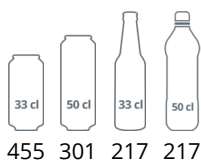

Pevné madlo

LED osvětlení uvnitř rámu dveří

Chladicí skříň jednodveřová s prosklenými dveřmi

Design a materiál		Parametry a obsah		Výkon a spotřeba			
Počet a typ dveří	1 křídlové prosklené dveře	Plechovky 330 ml	ks	455	Energetická třída	D	
Tvrzené sklo	Ano	Plechovky 500 ml	ks	301	Denní spotřeba	kWh/24h	2,2
Změna otevírání dveří	Ano	Lahve 330 ml	ks	217	Roční spotřeba	kWh/rok	803
Počet a typ polic	4 roštové police bílé	Lahve 500 ml PET	ks	217	Příkon	W	295
Barva polic	Bílá	Teplotní rozsah	°C	+2 až +10	Napětí / Frekvence	V/Hz	220-240/50
Rozměr polic	490 x 360 mm	Klimatická třída		4	Hlučnost	dB(A)	45
Maximální zatížení polic	kg/m ²	Hrubá / čistá váha	kg	80 / 75	Rozměry		
Nožky / nohy	2 nastavitelné nožky	Hrubý / čistý objem	l	372 / 347	Vnitřní rozměry (ŠxHxV)	mm	470 x 440 x 1555
Kolečka	2 pojezdové válečky	Chlazení a funkce			Vnější rozměry (ŠxHxV)	mm	595 x 640 x 1840
Exteriér	Bílá	Typ ovládání	Mechanické		Rozměry balení (ŠxHxV)	mm	665 x 710 x 2000
Interiér	Bílá	Typ chlazení	S pomocným ventilátorem		Přepravní kontejner 40 stop	ks	54
Vnitřní osvětlení	LED uvnitř rámu dveří	Typ odtávání	Automatické				
Zámek	Ano	Typ chladiva	R600a				
		Množství chladiva	g	70			
		Termometr	Ano				