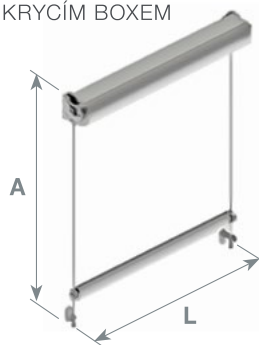

NIMBUS

ROLETOVÉ BOČNICE

Rolety představují jednoduché a elegantní řešení, jak zakrýt boční plochy pergol a přístřešků. Instalují se přímo na stávající konstrukci.

Spouštět je můžete manuálně. Anebo mnohem pohodlněji, pomocí motoru. Látka je vedena pomocí lanka nebo tyče – i v mírném větru proto drží tvar.

VODICÍ
TYČ

ROZMĚRY

L šířka	A výška
max. 5 m	max. 5 m

BEZ KRYCÍHO BOXU

S KRYCÍM BOXEM

KOTVENÍ

Konstrukce se upevňuje pomocí šroubů, nebo jiné kotevní techniky.

BARVA

Konstrukce je vyrobena z hliníku.

- Standardní provedení - konstrukce v bílé barvě.
- Provedení za příplatek - konstrukce v jiném odstínu dle vzorníku RAL.

PLACHTA

- **Akrylová tkanina dle vzorníku**

Potah je vyroben ze speciální markýzové látky, která je hydrofobní, stálobarevná, odolná proti plísním a rozměrově stálá.