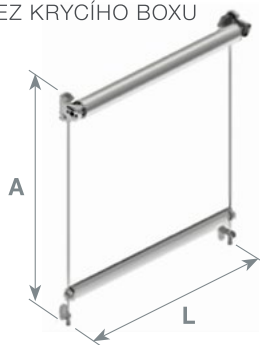

NIMBUS

ROLETOVÉ BOČNICE

Rolety představují jednoduché a elegantní řešení, jak zakrýt boční plochy pergol a přístřešků. Instalují se přímo na stávající konstrukci.

Spouštět je můžete manuálně. Anebo mnohem pohodlněji, pomocí motoru. Látka je vedena pomocí lanka nebo tyče – i v mírném větru proto drží tvar.

VODICÍ
TYČ

ROZMĚRY

L šířka	A výška
max. 5 m	max. 5 m

BEZ KRYCÍHO BOXU

S KRYCÍM BOXEM

KOTVENÍ

Konstrukce se upevňuje pomocí šroubů, nebo jiné kotevní techniky.

BARVA

Konstrukce je vyrobena z hliníku.

- Standardní provedení - konstrukce v bílé barvě.
- Provedení za příplatek - konstrukce v jiném odstínu dle vzorníku RAL.

PLACHTA

- **Akrylová tkanina dle vzorníku**

Potah je vyroben ze speciální markýzové látky, která je hydrofobní, stálobarevná, odolná proti plísním a rozměrově stálá.