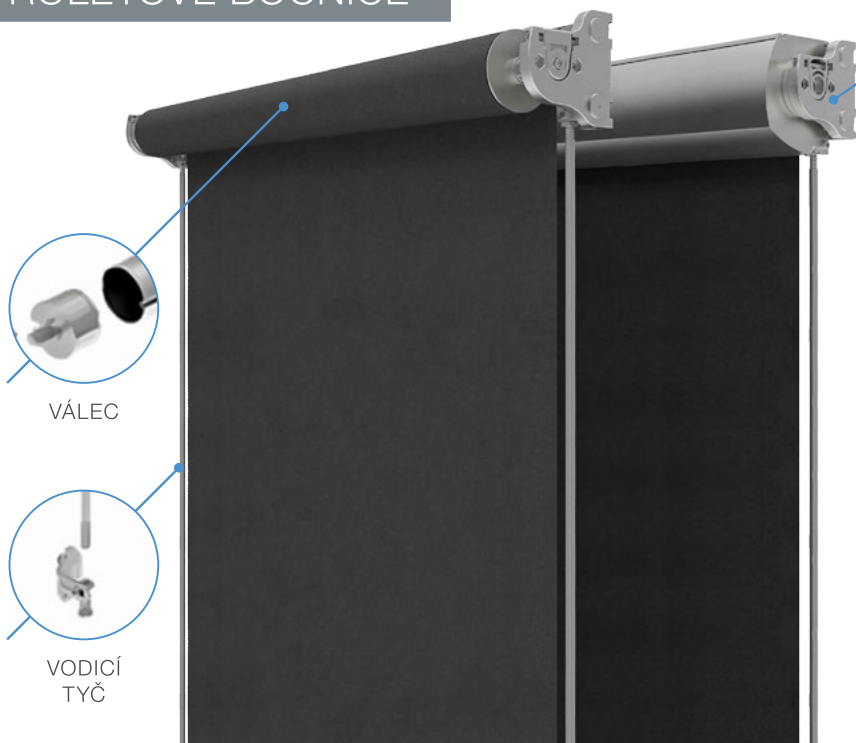

NIMBUS

ROLETOVÉ BOČNICE