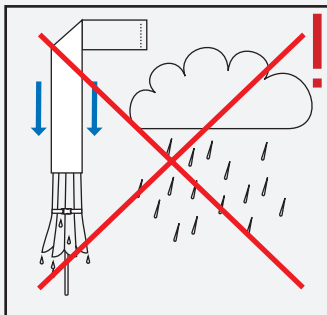

Návod na údržbu

Konstrukci slunečnicku lze čistit slabým roztokem vlažné mýdlové vody. Po očištění je třeba ji nechat řádně oschnout. Hliníkovou konstrukci doporučujeme navíc ošetřit přípravkem na ALU komponenty (např. jako pro autopříslušenství).