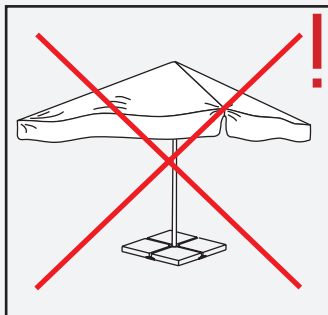

Návod na údržbu

Konstrukci slunečnicku lze čistit slabým roztokem vlažné mýdlové vody. Po očištění je třeba ji nechat řádně oschnout. Hliníkovou konstrukci doporučujeme navíc ošetřit přípravkem na ALU komponenty (např. jako pro autopříslušenství).