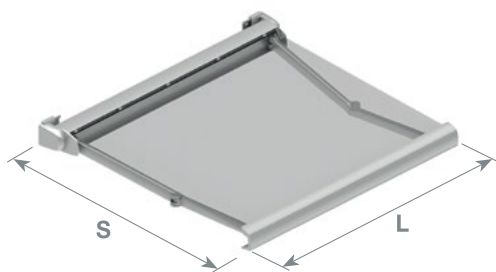

ROZMĚRY

L šířka	S výsuv
2–5 m / 6 m*	max. 3 m

* Rozměr 5,1–6 m pouze se středovou konzolou.